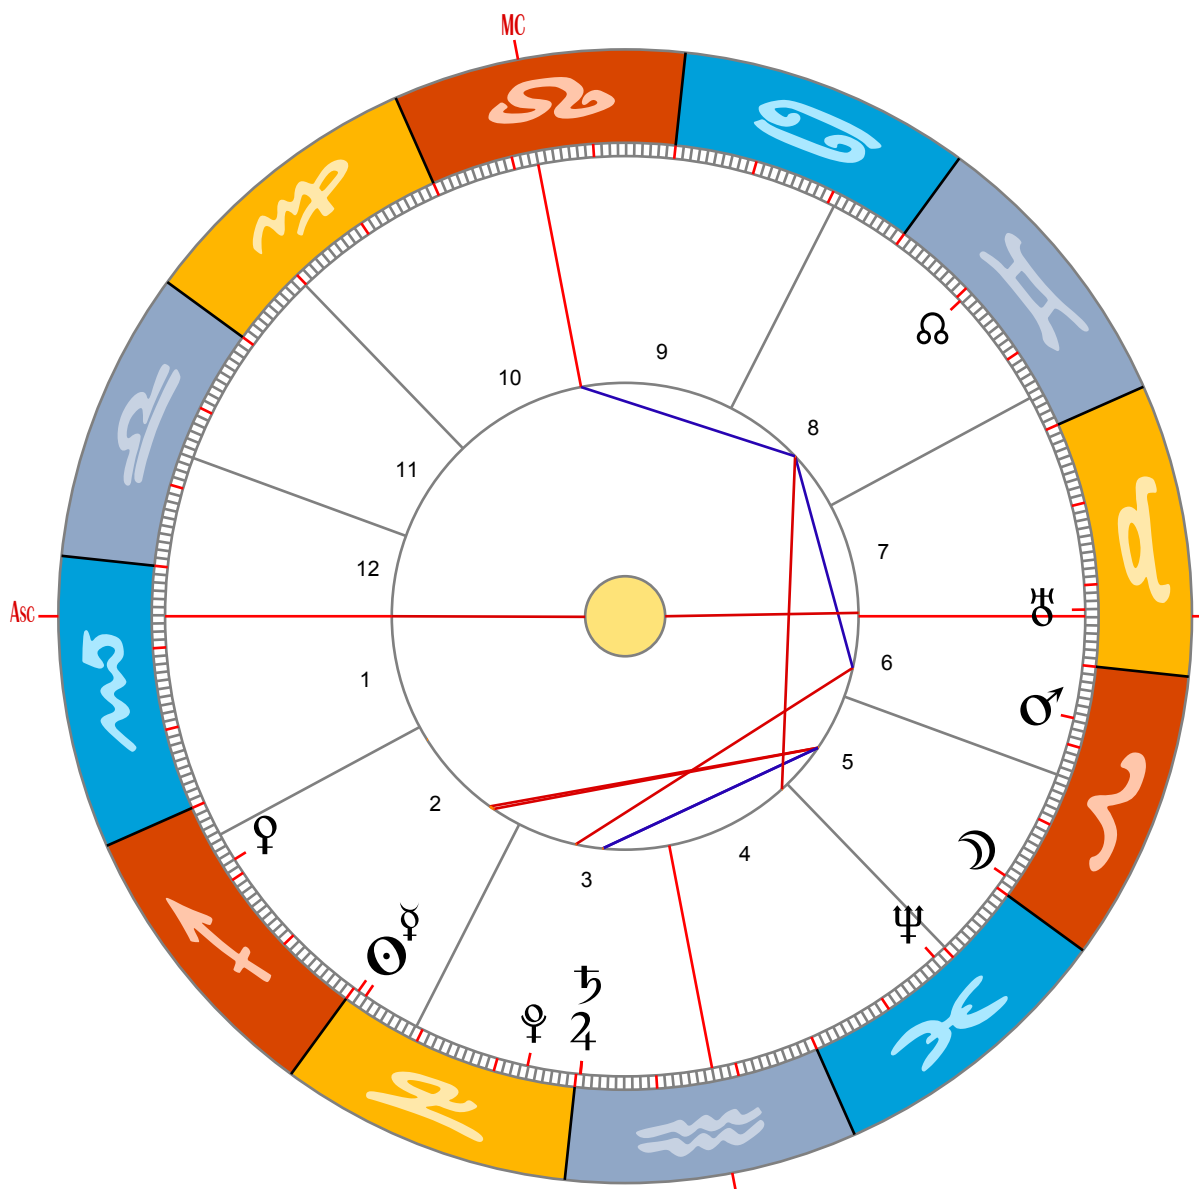

Jahresbeginn 2021
 Dienstag 22.12.2020 03:08 MET
 02:08:00 GMT 09:17:51 ST
 A-Wien-Innere Stadt
 Länge: 16°22' O Breite: 48°13' N

Sonne	00°40'59"	Steinbock	02	☉
Mond	01°48'48"	Widder	05	☾
Merkur	01°47'07"	Steinbock	02	☿
Venus	08°00'31"	Schütze	02	♀
Mars	23°20'04"	Widder	06	♂
Jupiter	00°33'28"	Wassermann	03	♃
Saturn	00°31'17"	Wassermann	03	♄
Uranus	06°57'10"	Stier R	07	♅
Neptun	18°18'57"	Fische	04	♆
Pluto	23°52'19"	Steinbock	03	♇
Mondkn.	19°22'58"	Zwillinge R	08	♁
Aszendnt	06°07'11"	Skorpion		♏
Medium C.	17°00'44"	Löwe		♌

Hauspositionen (Placidus)	
ASC	06°07'11" Skorpion
Haus 2	04°26'45" Schütze
Haus 3	09°08'29" Steinbock
IC	17°00'44" Wassermann
Haus 5	20°07'28" Fische
Haus 6	15°59'47" Widder
DC	06°07'11" Stier
Haus 8	04°26'45" Zwillinge
Haus 9	09°08'29" Krebs
MC	17°00'44" Löwe
Haus 11	20°07'28" Jungfrau
Haus 12	15°59'47" Waage