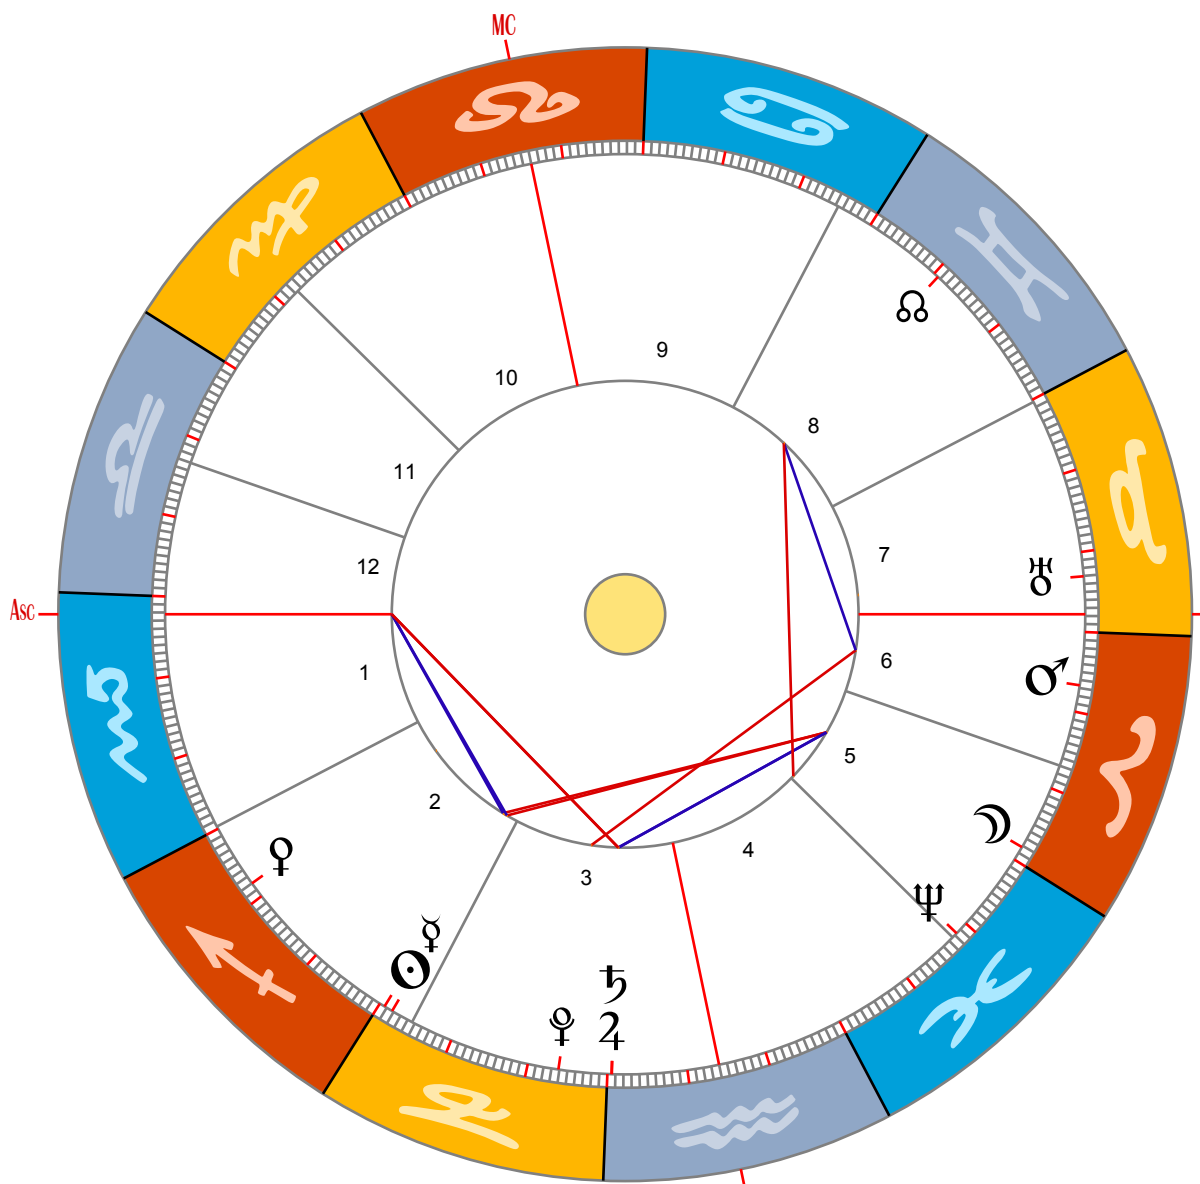

Jahresbeginn 2021
 Dienstag 22.12.2020 03:08 MET
 02:08:00 GMT 09:05:51 ST
 D-Berlin
 Länge: 13°22' O Breite: 52°30' N

Sonne	00°40'59"	Steinbock	02	☉
Mond	01°48'48"	Widder	05	☾
Merkur	01°47'07"	Steinbock	02	☿
Venus	08°00'31"	Schütze	02	♀
Mars	23°20'04"	Widder	06	♂
Jupiter	00°33'28"	Wassermann	03	♃
Saturn	00°31'17"	Wassermann	03	♄
Uranus	06°57'10"	Stier R	07	♅
Neptun	18°18'57"	Fische	05	♆
Pluto	23°52'19"	Steinbock	03	♇
Mondkn.	19°22'58"	Zwillinge R	08	♁
Aszendent	02°13'05"	Skorpion		♏
Medium C.	13°59'47"	Löwe		♌

Hauspositionen (Placidus)	
ASC	02°13'05" Skorpion
Haus 2	29°41'13" Skorpion
Haus 3	04°37'56" Steinbock
IC	13°59'47" Wassermann
Haus 5	17°36'17" Fische
Haus 6	13°00'58" Widder
DC	02°13'05" Stier
Haus 8	29°41'13" Stier
Haus 9	04°37'56" Krebs
MC	13°59'47" Löwe
Haus 11	17°36'17" Jungfrau
Haus 12	13°00'58" Waage